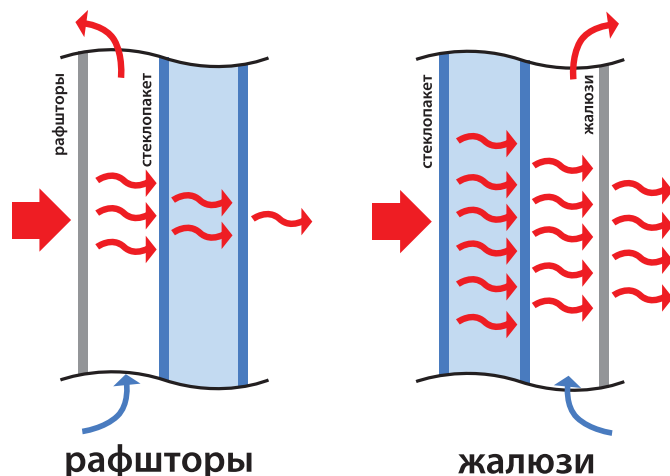

Экономия для объектов:

- на обслуживании кондиционеров
- на использовании электроэнергии
- на отоплении здания