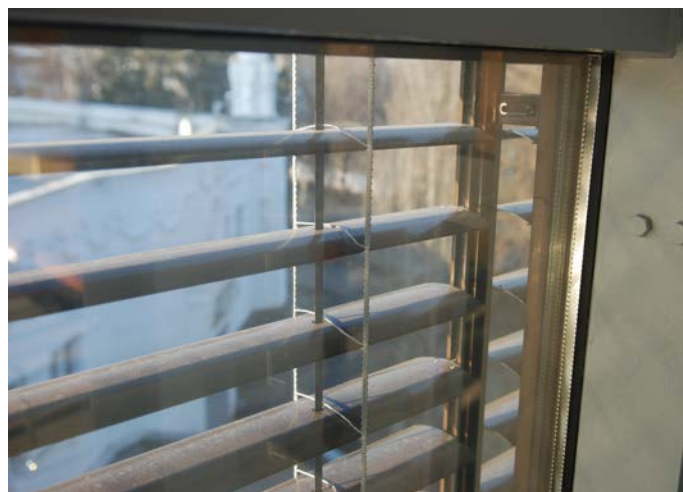

Гарантия:

- На рафшторы с направляющими и электроприводом - **5 лет**
- На изделия с тросовыми направляющими и ручным управлением - **2 года**