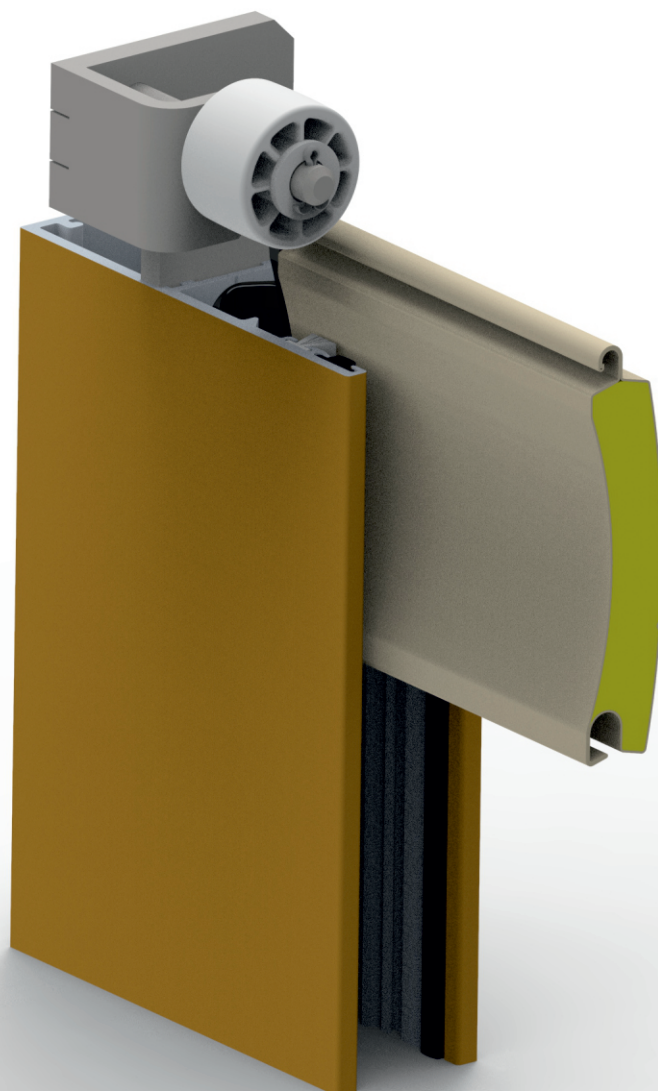

GR105x35IE

RG/WP

1

# 2.a

RG/WP +  
2 x (DIN 7504 ST3.9x19-O-H)