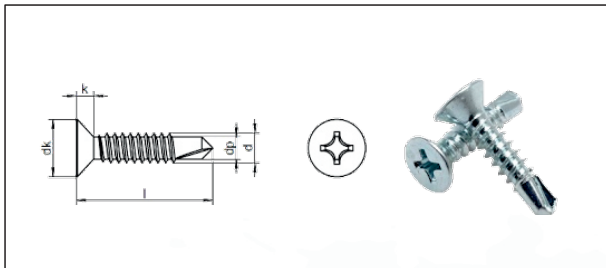

# 2.a

RG/WP +  
2 x (DIN 7504 ST3.9x19-O-H)