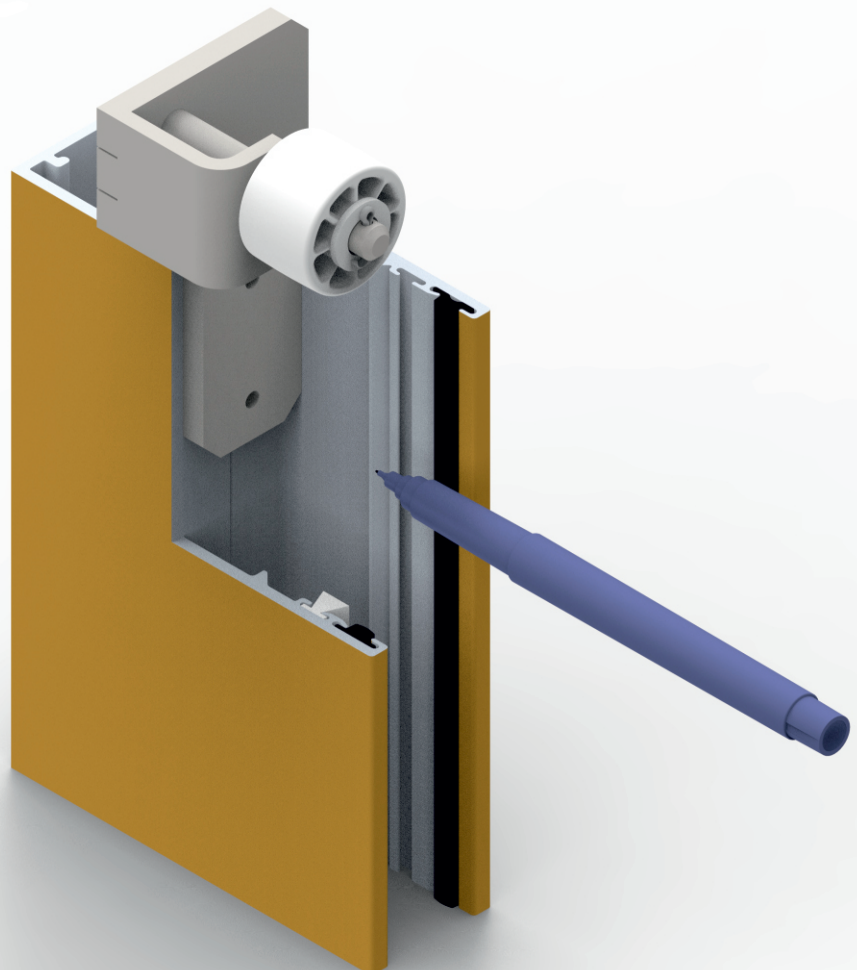

GR105x35IE

RG/WP

1

# 2.a

RG/WP +  
2 x (DIN 7504 ST3.9x19-O-H)