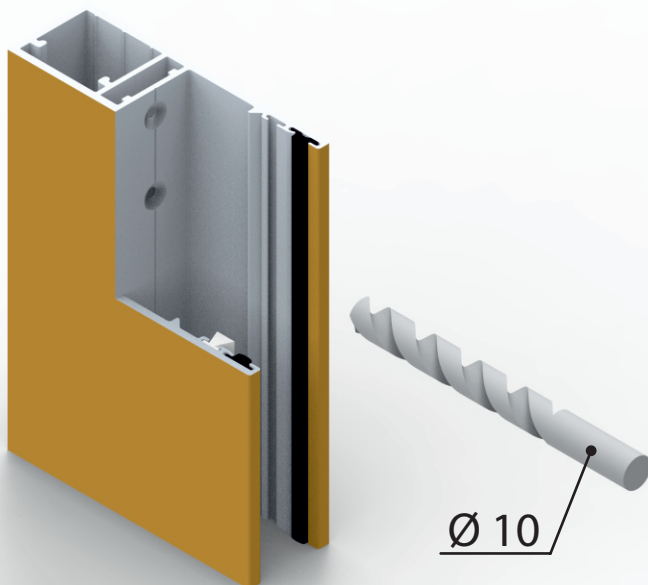

GR105x35IE

RG/WP

1

# 2.a

RG/WP +  
2 x (DIN 7504 ST3.9x19-O-H)

# 2.b

RG/WP +  
2 x (ISO 7050 ST3,5x19-C-H)

3.a

3.b

5

3 x (ISO 15977-4x10-AIA/St-L)