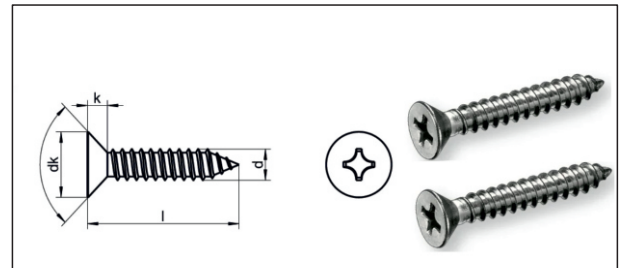

2.b

RG/WP +
2 x (ISO 7050 ST3,5x19-C-H)