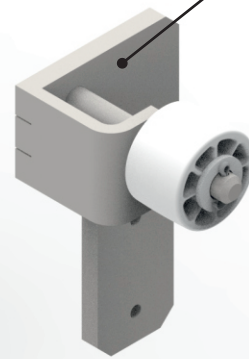

GR105x35IE

RG/WP

1

# 2.a

RG/WP +  
2 x (DIN 7504 ST3.9x19-O-H)