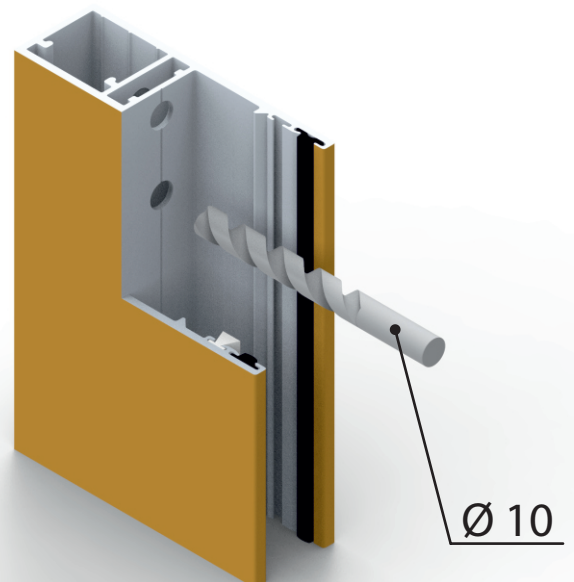

GR105x35IE

RG/WP

1

# 2.a

RG/WP +  
2 x (DIN 7504 ST3.9x19-O-H)

# 2.b

RG/WP +  
2 x (ISO 7050 ST3,5x19-C-H)

3.a

3.b

5

3 x (ISO 15977-4x10-AIA/St-L)