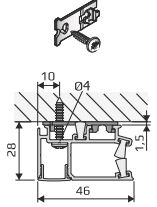

Инструкция по монтажу рулонной шторы
Benthin Кассета M

	300–1000 mm	1001–1900 mm	1901–2800 mm
	2-3	3-4	4-5

1

2

Установка боковой фиксации

3

4

10

a

b

c

5

12b 1 x Ø4

13

13a

13a