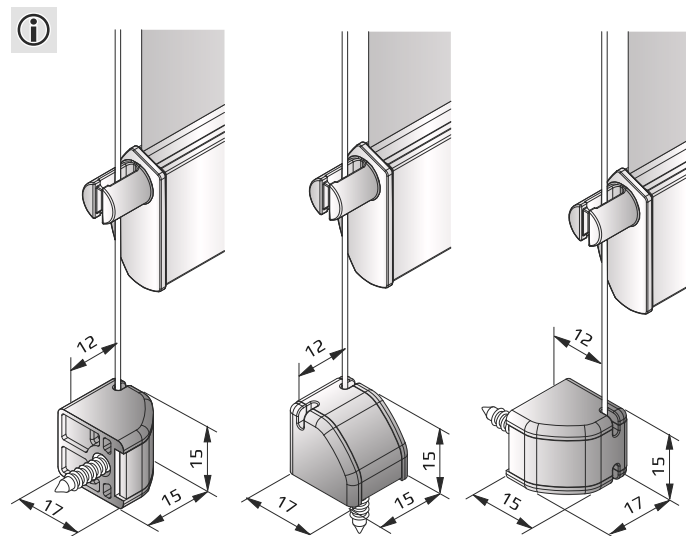

Инструкция по монтажу рулонной шторы
Benthin Кассета M

	300–1000 mm	1001–1900 mm	1901–2800 mm
	2-3	3-4	4-5

1

2

Установка боковой фиксации

3

4

10