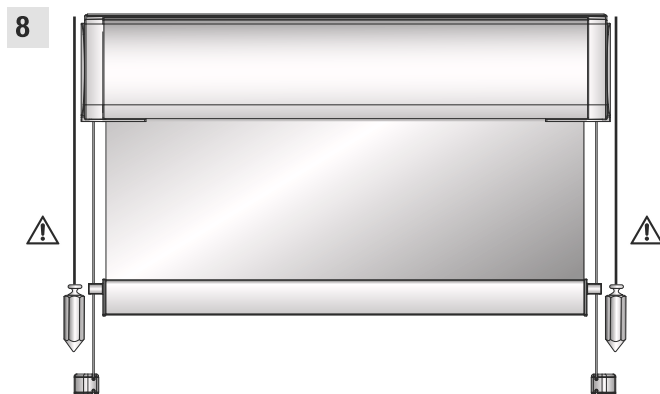

Инструкция по монтажу рулонной шторы
Benthin Кассета M

	300–1000 mm	1001–1900 mm	1901–2800 mm
	2-3	3-4	4-5

1

2

Установка боковой фиксации

3

4

10