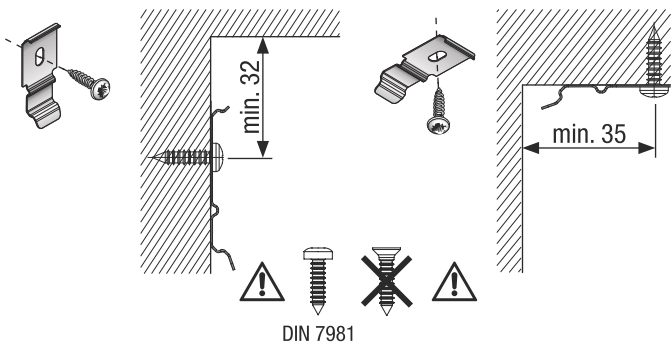

Инструкция по монтажу рулонной шторы
Benthin Кассета M

	300–1000 mm	1001–1900 mm	1901–2800 mm
	2-3	3-4	4-5

1

2

Установка боковой фиксации

3

4

10