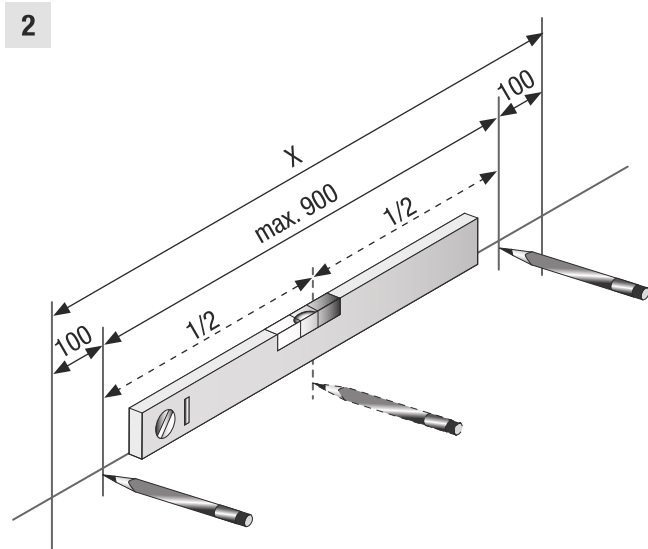

Инструкция по монтажу рулонной шторы
Benthin Кассета M

	300–1000 mm	1001–1900 mm	1901–2800 mm
	2-3	3-4	4-5

1

2

Установка боковой фиксации

3

4

10