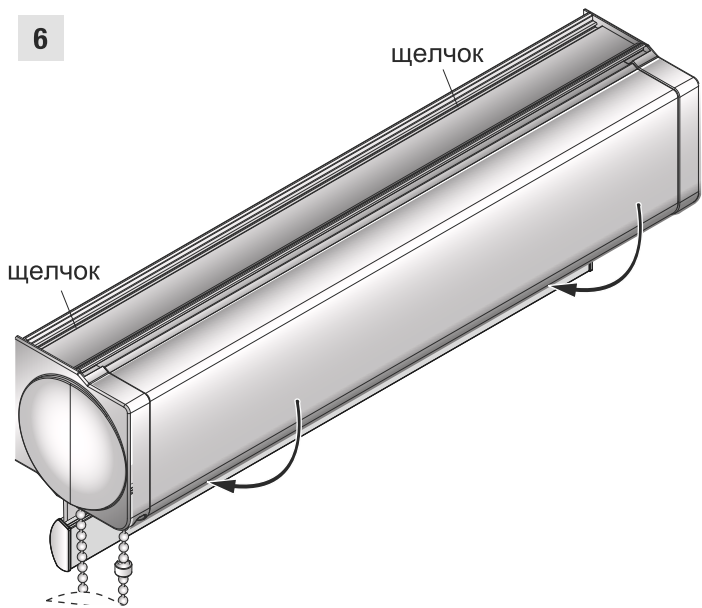

Инструкция по монтажу рулонной шторы
Benthin Кассета M

	300–1000 mm	1001–1900 mm	1901–2800 mm
	2-3	3-4	4-5

1

2

Установка боковой фиксации

3

4

10