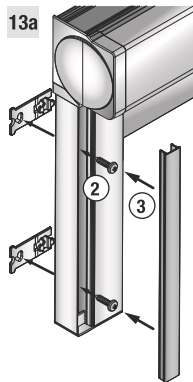

Инструкция по монтажу рулонной шторы
Benthin Кассета M

	300–1000 mm	1001–1900 mm	1901–2800 mm
	2-3	3-4	4-5

1

2

Установка боковой фиксации

3

4

10

a

b

c

5

12b 1 x Ø4

13

13a

13a