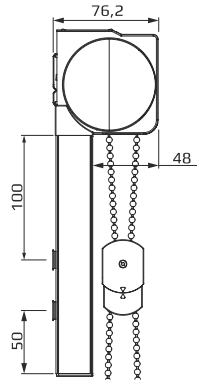

Инструкция по монтажу рулонной шторы
Benthin Кассета M

	300–1000 mm	1001–1900 mm	1901–2800 mm
	2-3	3-4	4-5

1

2

Установка боковой фиксации

3

4

10

a

b

c

5

12b 1 x Ø4

13

13a

13a

7

11

12

12a

2 x Ø4

1 x Ø8

6

13b