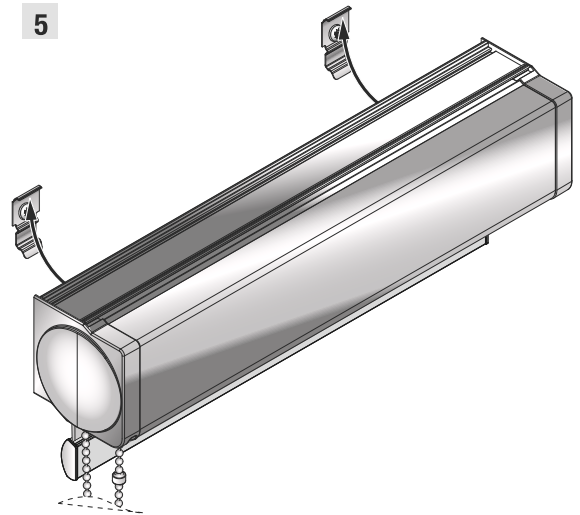

Инструкция по монтажу рулонной шторы
Benthin Кассета M

	300–1000 mm	1001–1900 mm	1901–2800 mm
	2-3	3-4	4-5

1

2

Установка боковой фиксации

3

4

10