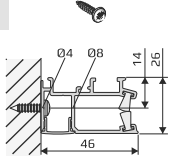

Инструкция по монтажу рулонной шторы
Benthin Кассета M

	300–1000 mm	1001–1900 mm	1901–2800 mm
	2-3	3-4	4-5

1

2

Установка боковой фиксации

3

4

10

a

b

c

5

12b 1 x Ø4

13

13a

13a