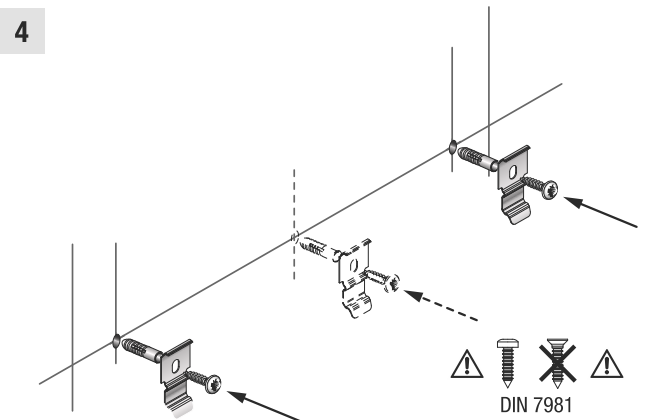

Инструкция по монтажу рулонной шторы
Benthin Кассета M

	300–1000 mm	1001–1900 mm	1901–2800 mm
	2-3	3-4	4-5

1

2

Установка боковой фиксации

3

4

10