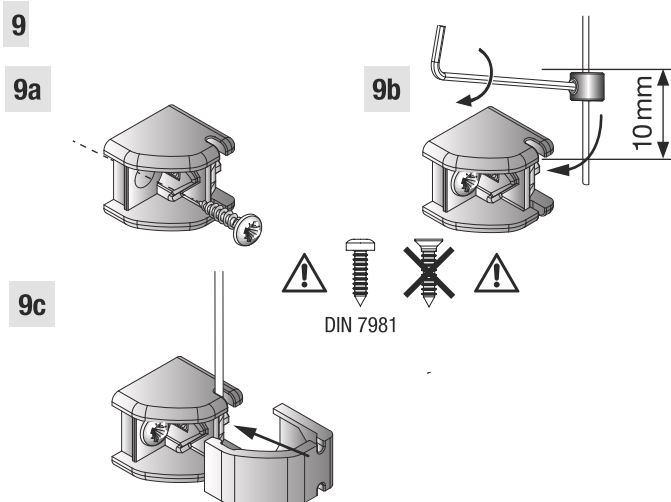

Инструкция по монтажу рулонной шторы
Benthin Кассета M

	300–1000 mm	1001–1900 mm	1901–2800 mm
	2-3	3-4	4-5

1

2

Установка боковой фиксации

3

4

10