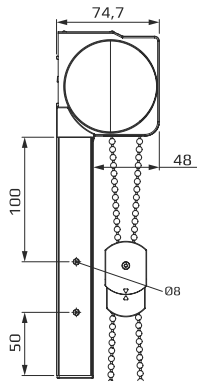

Инструкция по монтажу рулонной шторы
Benthin Кассета M

	300–1000 mm	1001–1900 mm	1901–2800 mm
	2-3	3-4	4-5

1

2

Установка боковой фиксации

3

4

10

a

b

c

5

12b 1 x Ø4

13

13a

13a

7

11

12

12a

2 x Ø4

1 x Ø8

6

13b