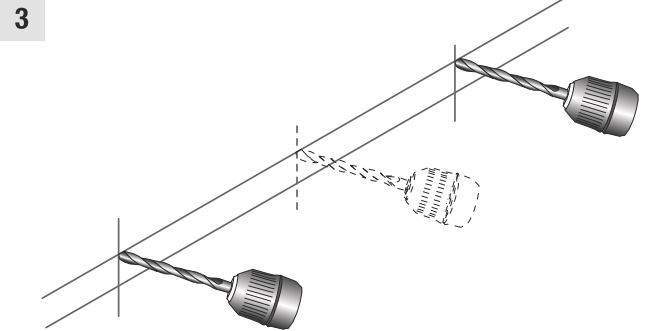

Инструкция по монтажу рулонной шторы
Benthin Кассета M

	300–1000 mm	1001–1900 mm	1901–2800 mm
	2-3	3-4	4-5

1

2

Установка боковой фиксации

3

4

10