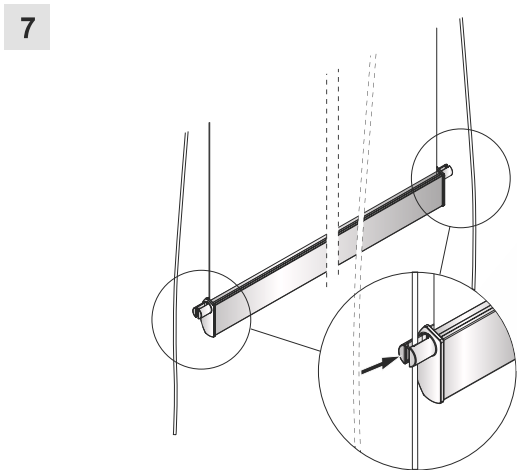

Инструкция по монтажу рулонной шторы
Benthin Кассета M

	300–1000 mm	1001–1900 mm	1901–2800 mm
	2-3	3-4	4-5

1

2

Установка боковой фиксации

3

4

10

a

b

c

5

12b 1 x Ø4

13

13a

13a