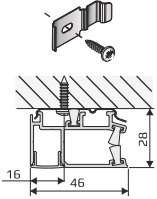

Инструкция по монтажу рулонной шторы
Benthin Кассета M

	300–1000 mm	1001–1900 mm	1901–2800 mm
	2-3	3-4	4-5

1

2

Установка боковой фиксации

3

4

10

a

b

c

5

12b 1 x Ø4

13

13a

13a