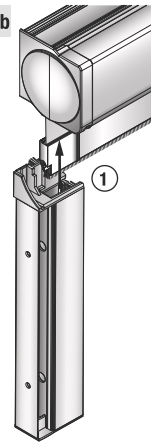

Рулонные шторы Benthin Кассета М

1. Общие сведения

1.1. Рулонные шторы Benthin, предназначены для регулировки поступления света в жилых и офисных помещениях с относительной влажностью воздуха не более 70% и положительными температурами воздуха. Рулонные шторы Benthin предназначены для установки в проём/на проём. Поступление света регулируется подъёмом/опусканием полотна ткани.

7

11

12

12a

2 x Ø4

1 x Ø8

6

13b