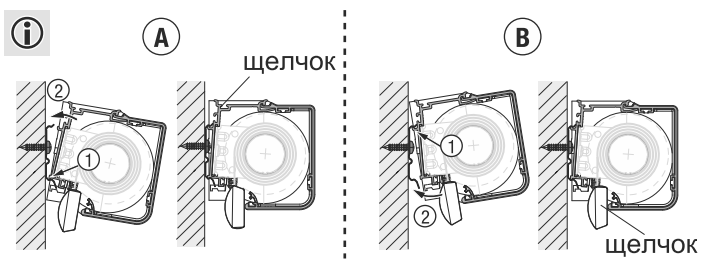

Инструкция по монтажу рулонной шторы
Benthin Кассета M

	300–1000 mm	1001–1900 mm	1901–2800 mm
	2-3	3-4	4-5

1

2

Установка боковой фиксации

3

4

10