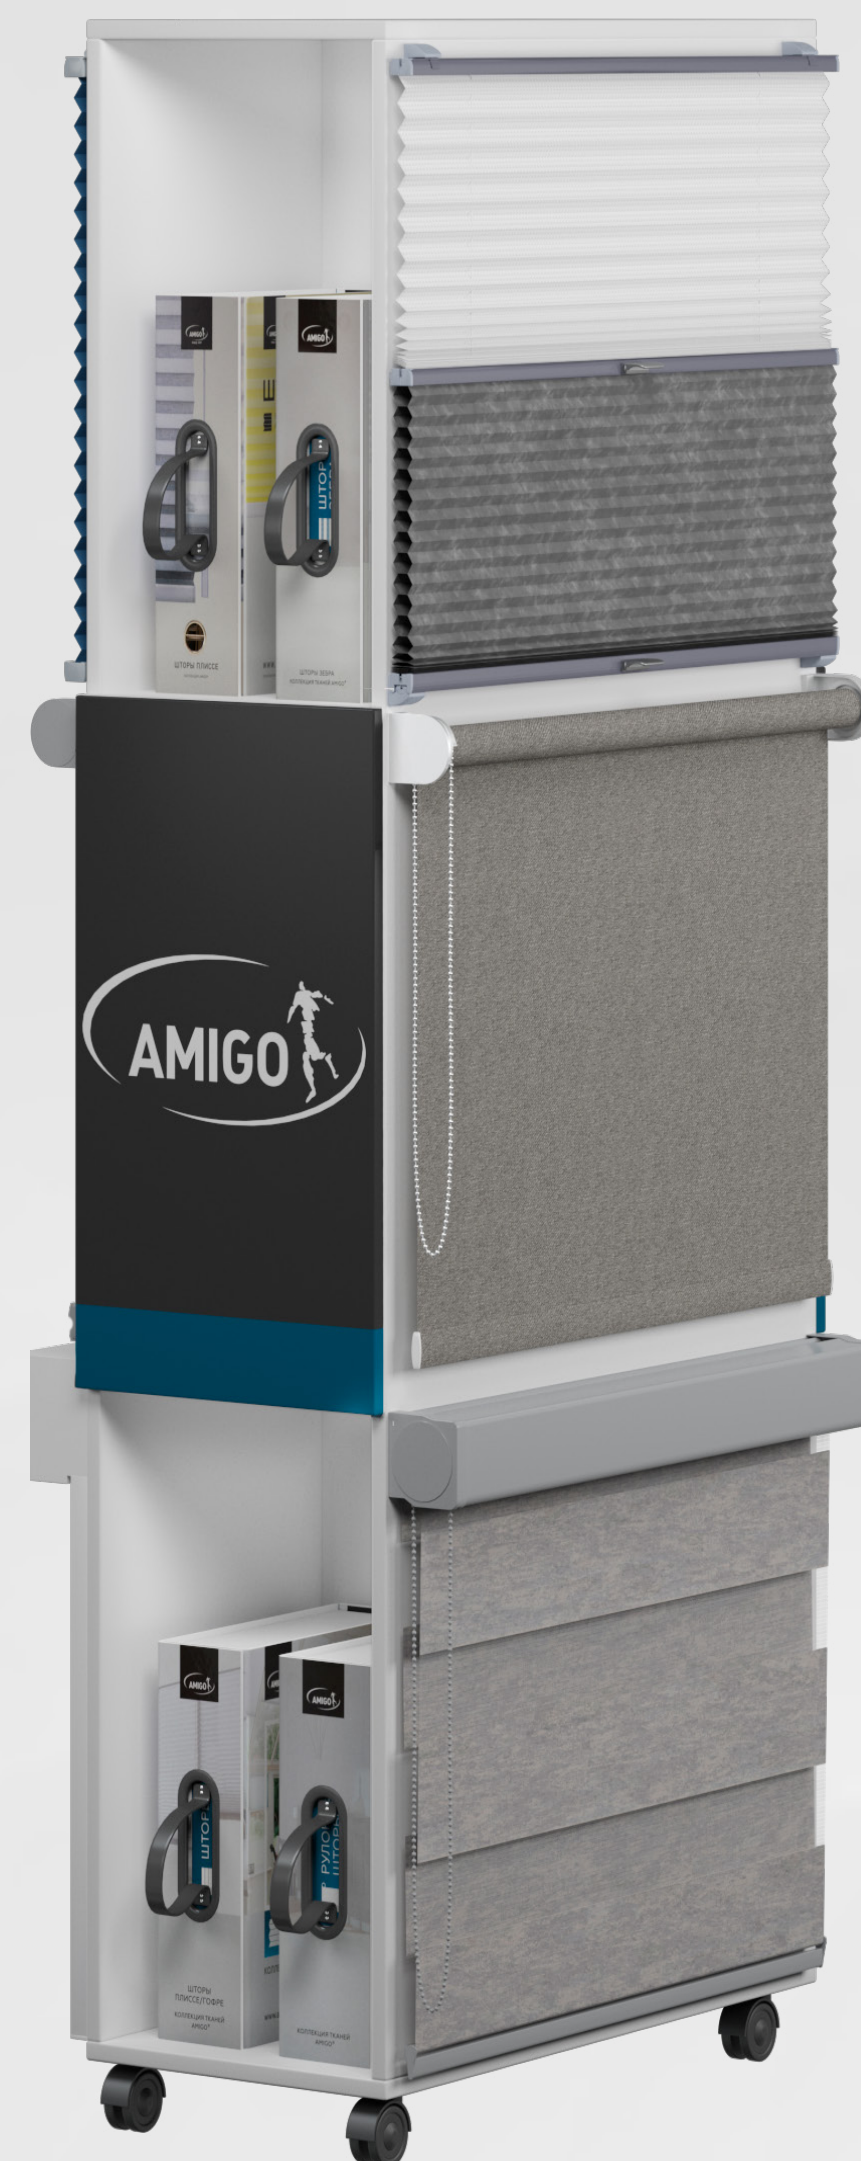

ПЛИССЕ P1620

Цвет фурнитуры:

Антрацит

Металлическая ручка

Ткань:

Симфония 0225/Гофре сатин 1881

BENTHIN КЛАССИКА

Цвет фурнитуры:

Матовый хром

Ткань:

Монте 1852

BENTHIN ЗЕБРА КАССЕТА M

Цвет фурнитуры:

Серый

Ткань:

Зебра Аура 1852