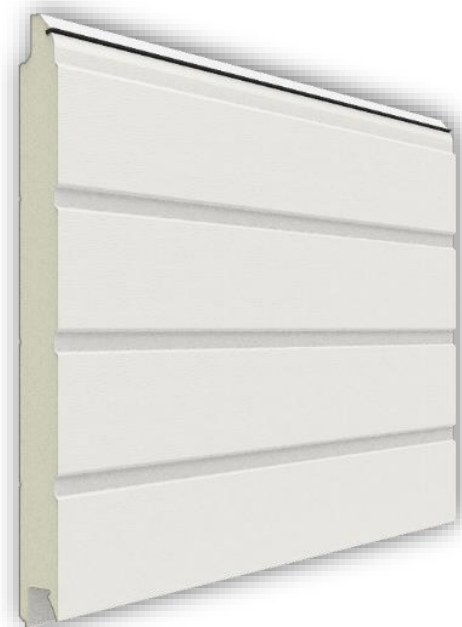

RAL 9002

Базовый цвет сэндвич-панели
с внутренней стороны

Возможность окраски в другие цвета по каталогам RAL, DB и 3 цвета с эффектом «МУАР» с внешней и/ или внутренней стороны (опция)

ЦВЕТОВАЯ ГАММА СЭНДВИЧ-ПАНЕЛИ

S-гофр

RAL 9002

Базовый цвет сэндвич-панели
с внутренней стороны

- RAL 1015
- RAL 3004
- RAL 5010
- RAL 6005
- RAL 7004
- RAL 7016
- RAL 7024
- RAL 8014
- RAL 8017
- RAL 8019
- RAL 9005
- RAL 9006
- RAL 9007
- RAL 9016
- ADS 703